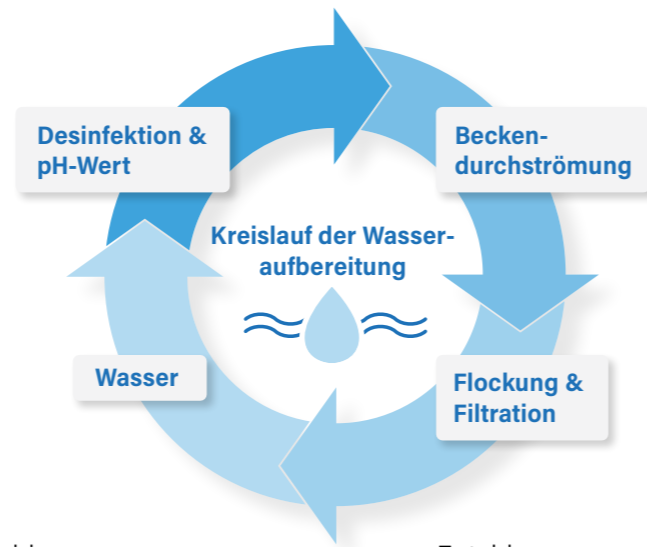

Für jeden Einsatzbereich die passende Gebindegröße

Good to KNOW: Die Verfügbarkeit unterschiedlicher Gebindegrößen erkennen Sie an diesem Symbol.

Wasseraufbereitung

Produkte zur Wasseraufbereitung

Beim Aufbereiten des Beckenwassers greift ein Rädchen ins andere. Jede Änderung einer Verfahrensstufe wirkt sich auf das gesamte System aus. So funktionieren Flockung, Filtration und Wasserdesinfektion nur innerhalb eines eng begrenztes pH-Bereiches optimal. Dieses komplexe System perfekt zu beherrschen, gehört zu Ihren verantwortungsvollen Aufgaben.

Mit unseren hochqualitativen und jahrzehntelang bewährten Produkten zur Wasseraufbereitung ermöglichen Sie Ihren Gästen unbeschwertes Badespaß mit keimfreiem Beckenwasser. Nur bei Witty erhalten Sie aus einer Hand die Chemie, die Dosier-technik und den Service, den Sie für eine sichere Wasseraufbereitung benötigen.